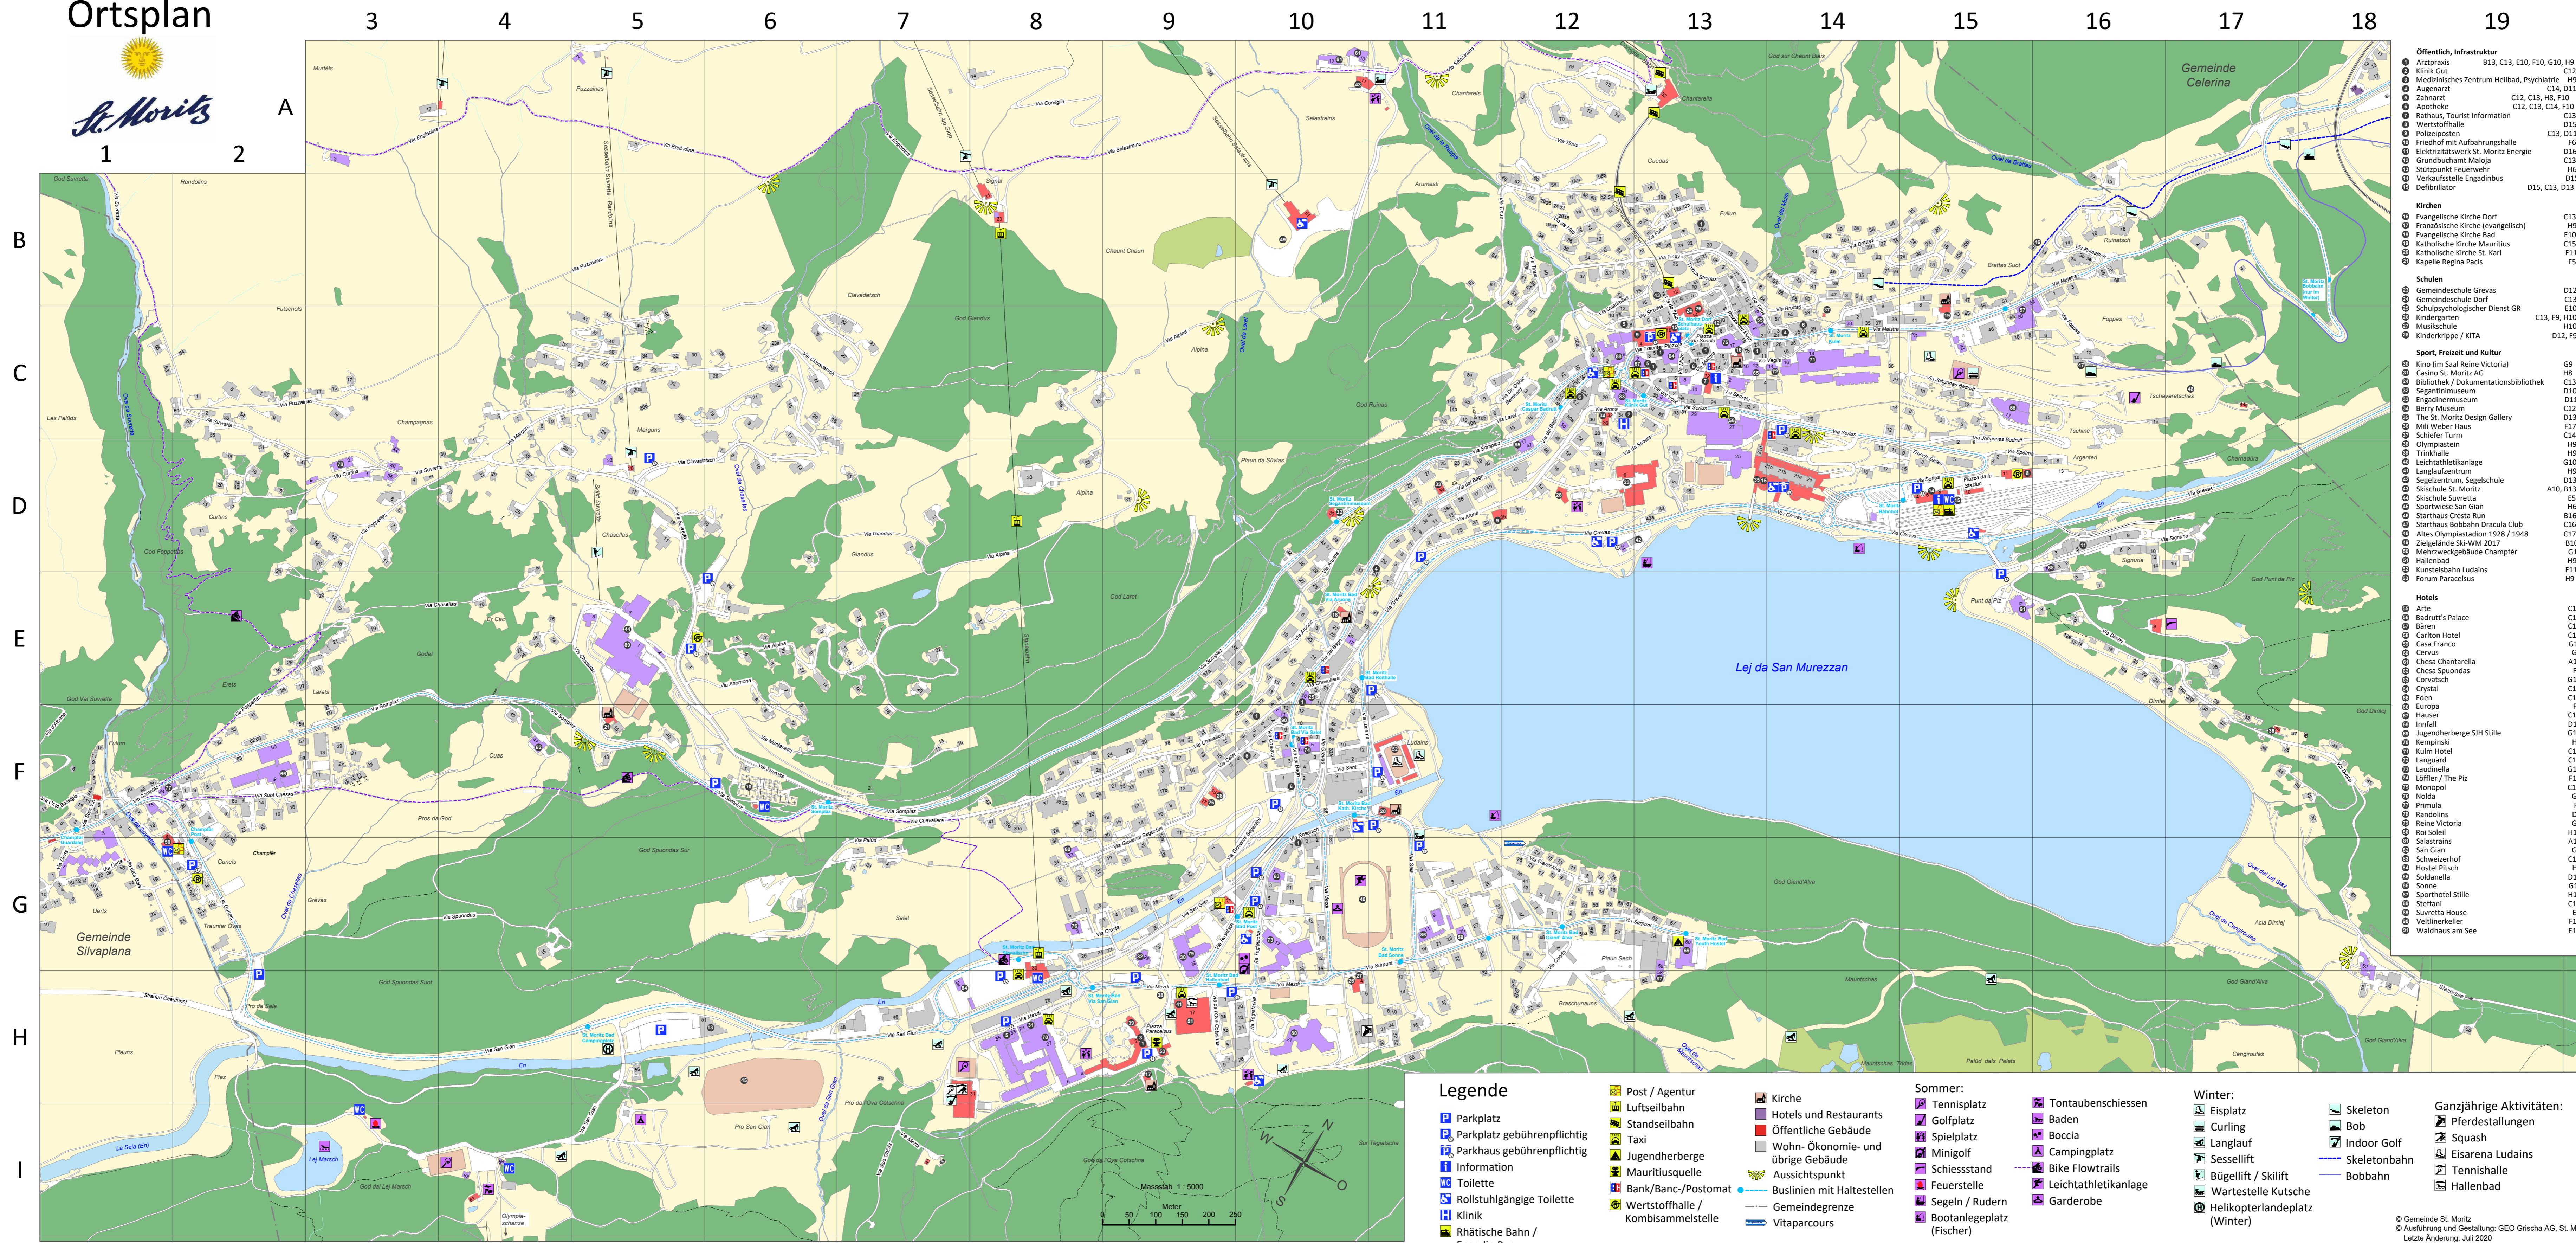

Ortsplan

Legende

Post / Agentur	Kirche	Sommer: Tennisplatz	Tontaubenschienen	Winter: Eisplatz	Skeleton	Ganzjährige Aktivitäten: Pferdestallungen
Luftseilbahn	Hotels und Restaurants	Sommer: Golfplatz	Baden	Curling	Bob	Ganzjährige Aktivitäten: Squash
Standseilbahn	Öffentliche Gebäude	Sommer: Spielplatz	Boccia	Langlauf	Indoor Golf	Ganzjährige Aktivitäten: Eisarena Ludains
Parkplatz gebührenpflichtig	Minigolf	Sommer: Minigolf	Campingplatz	Sessellift	Skeltonbahn	Ganzjährige Aktivitäten: Tennishalle
Parkhaus gebührenpflichtig	Mauritiusquelle	Sommer: Schiessstand	Bike Flowtrails	Bügelift / Skilift	Bobbahn	Ganzjährige Aktivitäten: Hallenbad
Information	Bank/Banc-/Postomat	Sommer: Feuerstelle	Leichtathletikanlage	Wartestelle Kutsche		
Toilette	Wertstoffhalle / Kombisammelstelle	Sommer: Segeln / Rudern	Garderobe	Helikopterlandeplatz (Winter)		
Rollstuhlgehängige Toilette	Buslinien mit Haltestellen	Sommer: Bootanlegeplatz (Fischer)				
Klinik	Gemeindegrenze					
Rhätische Bahn / Engadin Bus	Vitaparcours